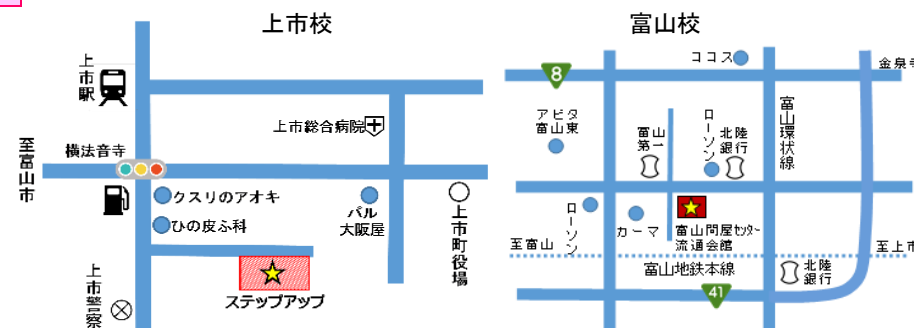

問 合 せ : 平日 10 時 ~ 16 時
上 市 校 : 上市町法音寺 1-4
富 山 校 : 富山市間屋町 1-3-18
富山間屋センター流通会館 1 階
ホームページ : <https://step-up.net>
E-Mail : support@step-up.net

受講生募集!!

上市校
富山校